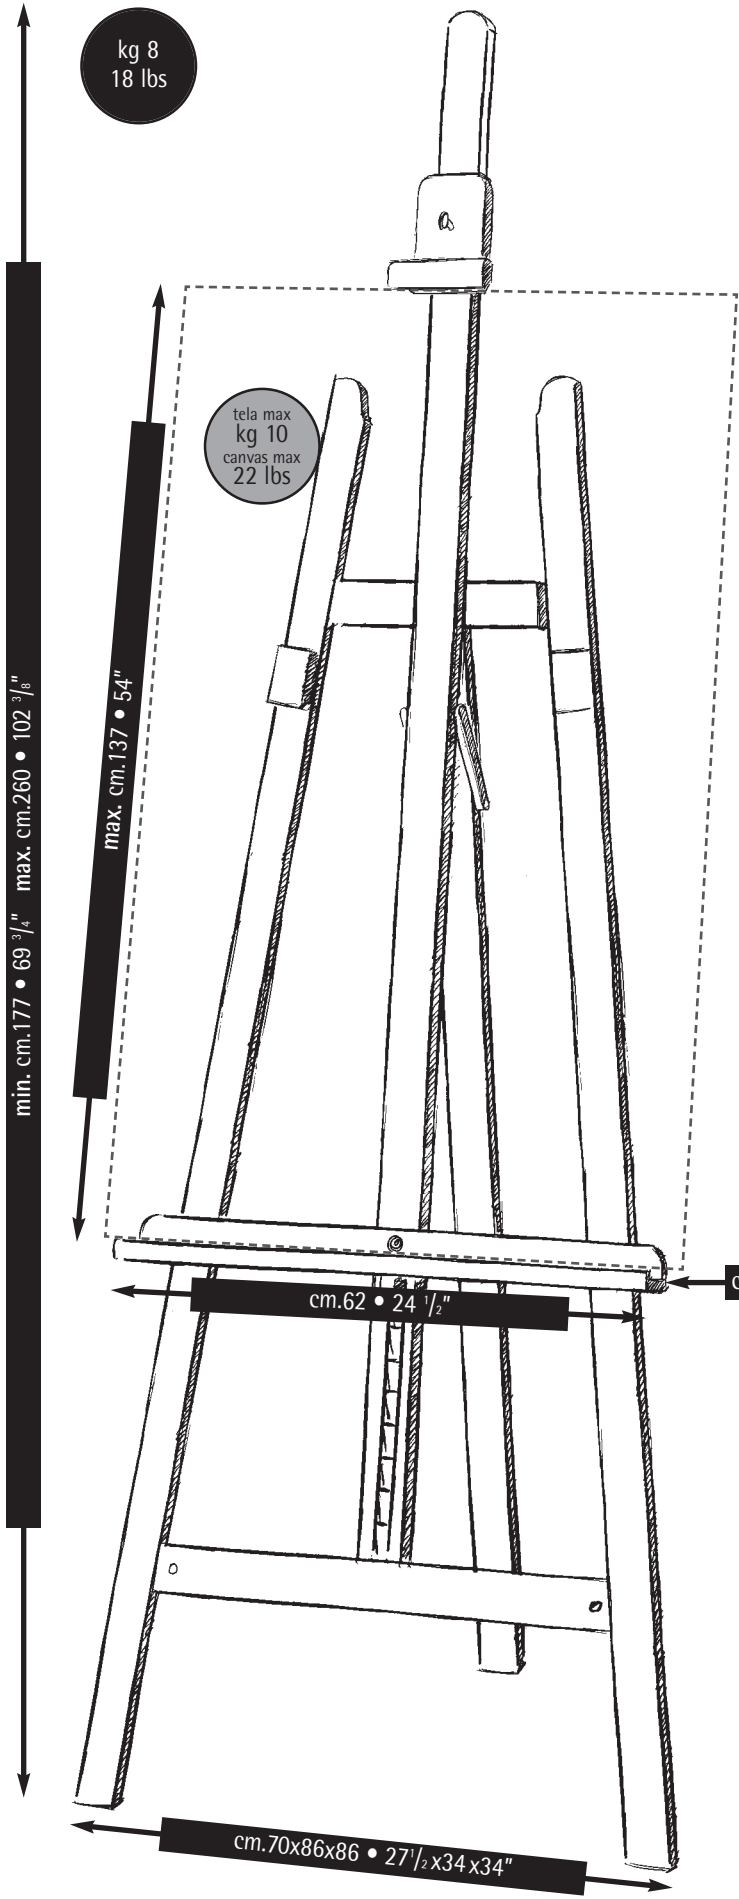

M/12

GRANDE

- Costruito in massello di faggio evaporato oliato
- Dotato di supporti scorrevoli poggiatesta
- Molla interna anti-vibrazione
- Fornito in KIT di montaggio

BIG

- Constructed of oiled, stain-resistant beech wood
- Features sliding canvas supports
- Anti-vibration inner spring
- Simple assembly required

GRAND

- Construit en hêtre évaporé huilé
- Supportes coulissants appui-toile
- Ressort interne d'anti-vibration
- Fourni en KIT de montage

GRANDE

- Construido en madera de haya evaporada aceitada
- Dotado de dos soportes portalienzos deslizantes
- Muelle interno antivibraciones
- Se suministra en kit de montaje

GROß

- Hergestellt aus geöltem, schmutzabweisendem Buchenholz
- Hauptmerkmal: gleitende Stütze des Leinwandhalters
- Schwingungsdämpfende Innenfeder
- Mit Montagekit

kg 8
18 lbs

tela max
kg 10
canvas max
22 lbs

min. cm.177 • 69 3/4" max. cm.260 • 102 3/8"

max. cm.137 • 54"

cm.62 • 24 1/2"

cm.7 • 2 3/4"

cm.70x86x86 • 27 1/2 x 34 x 34"

min. cm.29 • 11 1/2" max. cm.110 • 43 3/8"