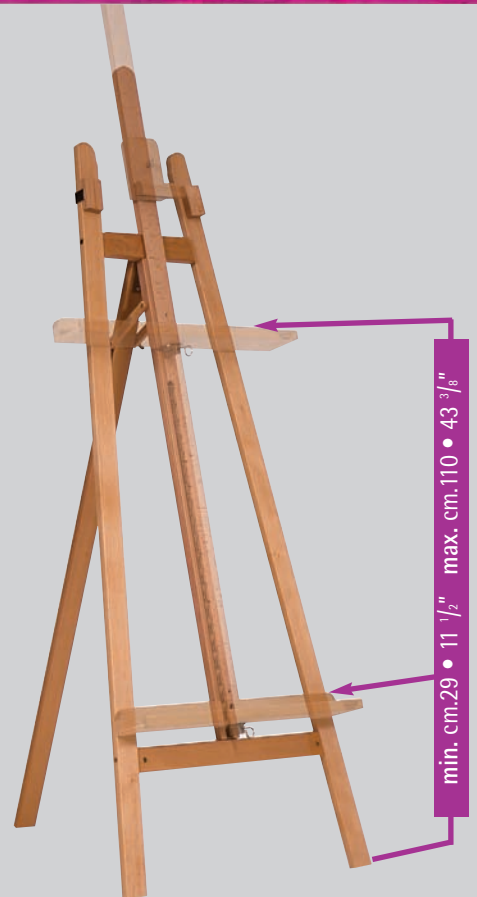

M/12

GRANDE

- Costruito in massello di faggio evaporato oliato
- Dotato di supporti scorrevoli poggiatesta
- Molla interna anti-vibrazione
- Fornito in KIT di montaggio

BIG

- Constructed of oiled, stain-resistant beech wood
- Features sliding canvas supports
- Anti-vibration inner spring
- Simple assembly required

GRAND

- Construit en hêtre évaporé huilé
- Supportes coulissants appui-toile
- Ressort interne d'anti-vibration
- Fourni en KIT de montage

GRANDE

- Construido en madera de haya evaporada aceitada
- Dotado de dos soportes portalienzos deslizantes
- Muelle interno antivibraciones
- Se suministra en kit de montaje

GROß

- Hergestellt aus geöltem, schmutzabweisendem Buchenholz
- Hauptmerkmal: gleitende Stütze des Leinwandhalters
- Schwingungsdämpfende Innenfeder
- Mit Montagekit

kg 8
18 lbs

tela max
kg 10
canvas max
22 lbs

min. cm.177 • 69 3/4" max. cm.260 • 102 3/8"

max. cm.137 • 54"

cm.62 • 24 1/2"

cm.7 • 2 3/4"

cm.70x86x86 • 27 1/2 x 34 x 34"

min. cm.29 • 11 1/2" max. cm.110 • 43 3/8"