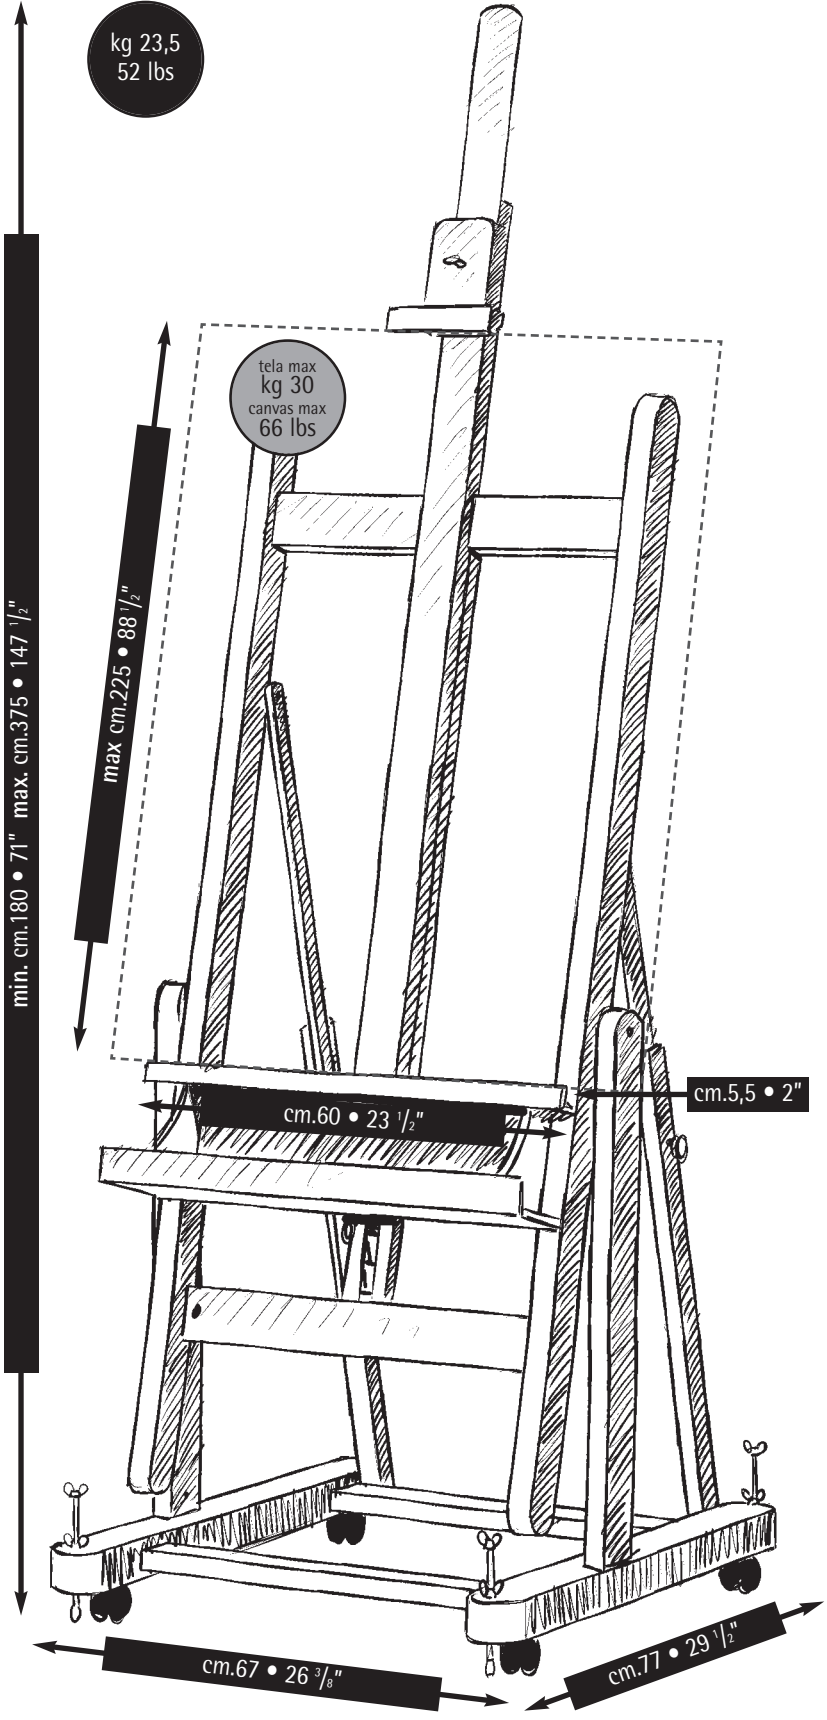

## ■ CONVERTIBLE

- Constructed of oiled, stain-resistant beech wood
- Canvas holder can be angled from vertical to horizontal forming a table for use with watercolours
- Paintable canvas edge accessory available (Optional)
- Simple assembly required

## ■ TRANSFORMABLE EN TABLE

- Construit en hêtre évaporé huilé
- Transformable en table ; réglage de l'inclinaison sur toutes les positions comprises entre l'horizontale et la verticale
- Disponible accessoire accroche toile (Optionnelle)
- Fourni en KIT de montage

## ■ TRASFORMABILE EN MESA

- Construido en madera de haya evaporada aceitada
- Se puede transformar en mesa; permite regular la inclinación en cualquier posición entre la horizontal y la vertical
- Disponible accesorio para lienzo volado (Opcional)
- Se suministra en kit de montaje

cm.48 x 12,5 x 13 • 18 3/4" x 5" x 5 1/8"