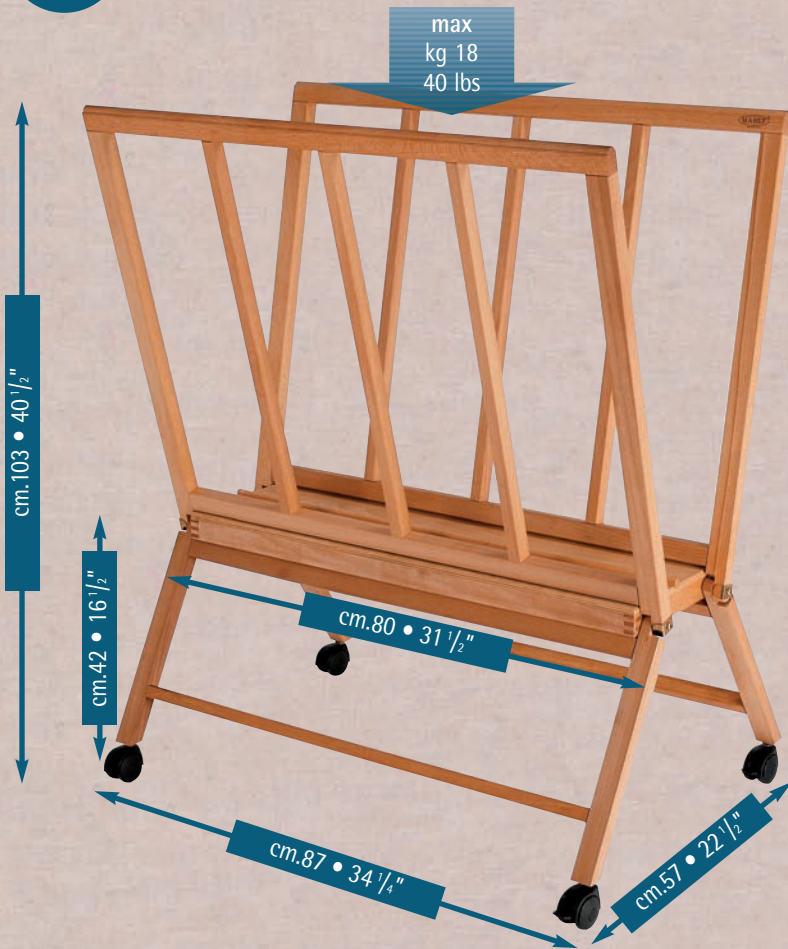

M/40•38

kg 10
22 lbs

M/40 PORTADISEGNI GIGANTE

- Costruito in massello di faggio evaporato oliato
- Dotato di 4 ruote, 2 con freno
- Ideale per esporre dipinti, stampe e disegni di notevoli dimensioni

M/40 GIANT PRINT-RACK

- Constructed of oiled, stain-resistant beech wood
- Fitted with 4 castors, 2 with foot lever brake
- Ideal for displaying very large paintings, prints and drawing

M/40 PORTA-CARTONS GÉANT

- Construit en hêtre évaporé huilé
- Fourni avec 4 roues, 2 avec frein
- Idéal pour exposer des toiles, gravures ou dessins de grandes dimensions

M/40 CARPETA DE EXPOSICIÓN GIGANTE

- Elaborada con madera de haya evaporada aceitada
- Dotada de cuatro ruedas, dos de ellas con freno
- Ideal para exponer cuadros, estampas y dibujos de grandes dimensiones

M/40 GROBER BILDERBOCK

- Hergestellt aus geöltem, schmutzabweisendem Buchenholz
- Ausgestattet mit 4 Rädern, 2 Bremsen
- Ideal zur Ausstellung von Gemälden, Drucken und Zeichnungen

kg 3,5
7 3/4 lbs

M/38 PORTADISEGNI PIEGHEVOLE