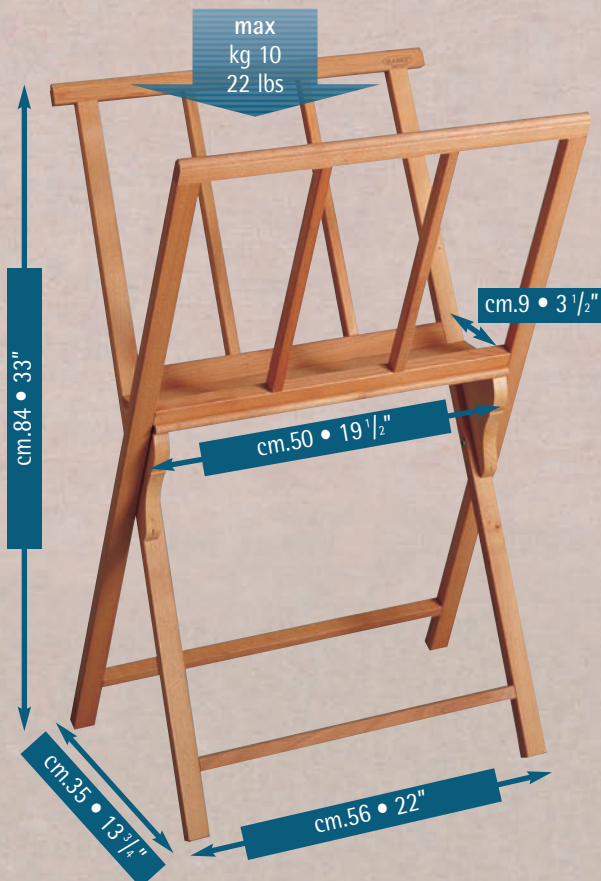

- Constructed of oiled, stain-resistant beech wood
- Fitted with 4 castors, 2 with foot lever brake
- Ideal for displaying very large paintings, prints and drawing

M/40 PORTA-CARTONS GÉANT

- Construit en hêtre évaporé huilé
- Fourni avec 4 roues, 2 avec frein
- Idéal pour exposer des toiles, gravures ou dessins de grandes dimensions

M/40 CARPETA DE EXPOSICIÓN GIGANTE

- Elaborada con madera de haya evaporada aceitada
- Dotada de cuatro ruedas, dos de ellas con freno
- Ideal para exponer cuadros, estampas y dibujos de grandes dimensiones

M/40 GROBER BILDERBOCK

- Hergestellt aus geöltem, schmutzabweisendem Buchenholz
- Ausgestattet mit 4 Rädern, 2 Bremsen
- Ideal zur Ausstellung von Gemälden, Drucken und Zeichnungen

kg 3,5
7 3/4 lbs

M/38 PORTADISEGNI PIEGHEVOLE

- Costruito in massello di faggio evaporato oliato
- Pieghevole
- Ideale per esporre dipinti, stampe e disegni

M/38 FOLDING PRINT-RACK

- Constructed of oiled, stain resistant beech wood
- Folding drawer holder
- Ideal for displaying paintings, prints and drawings