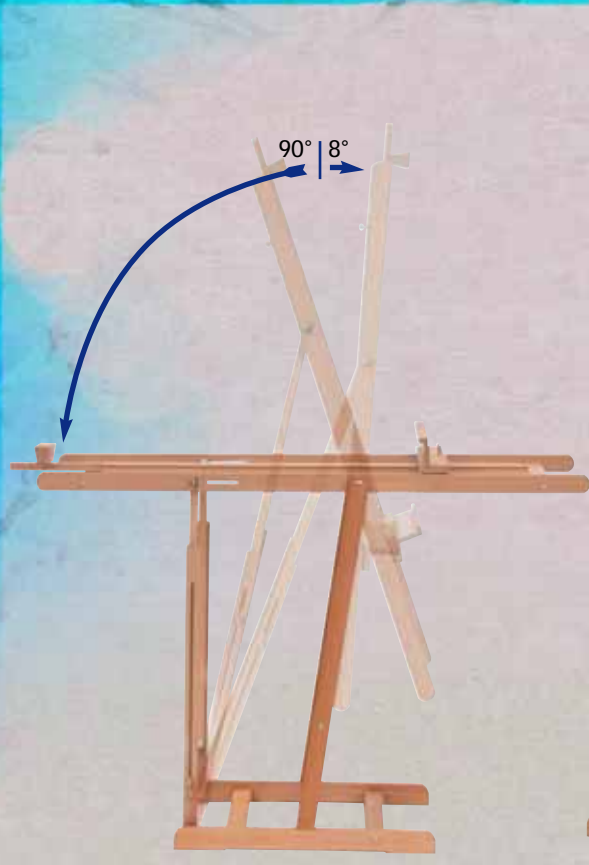

cm. 90 • 35 1/2"

90° | 8°

min. cm. 52 • 20 1/2" max. cm. 145 • 57"