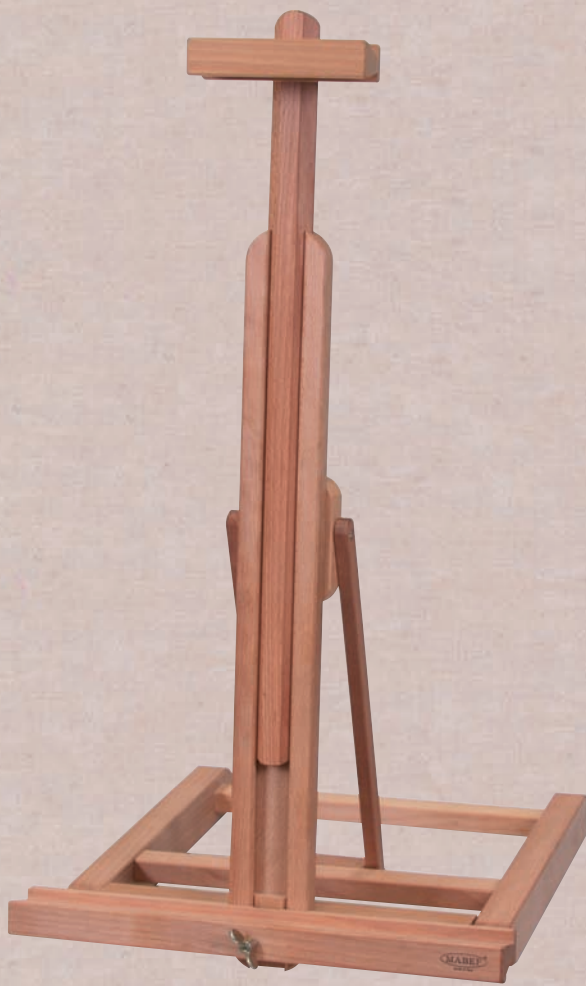

## OLIO/ACQUERELLO

- Costruito in massello di faggio evaporato oliato
- Regolazione del portatele in qualsiasi posizione tra l'orizzontale e la verticale
- Regolazione dell'altezza del portatele sotto il livello del piano del tavolo

## OIL/WATERCOLOUR

- Constructed of oiled, stain-resistant beech wood
- Canvas holder can be adjusted to any angle between vertical and horizontal
- Variable height adjustment even below the top table level

## HUILE/AQUARELLE

- Construit en hêtre évaporé huilé
- Réglage du porte-châssis sur toutes les positions comprises entre l'horizontale et la verticale
- Réglage de l'hauteur du porte-châssis même au-dessous du niveau de la surface de la table

## ÖL/AQUARELLMALEREI

- Hergestellt aus geöltem, schmutzabweisendem Buchenholz
- Der Leinwandhalter ist in einen Zeichentisch wandelbar, die Tischneigung ist von waagrecht bis senkrecht stufenlos verstellbar
- Variable Höheneinstellung bis unter die Tischplatte