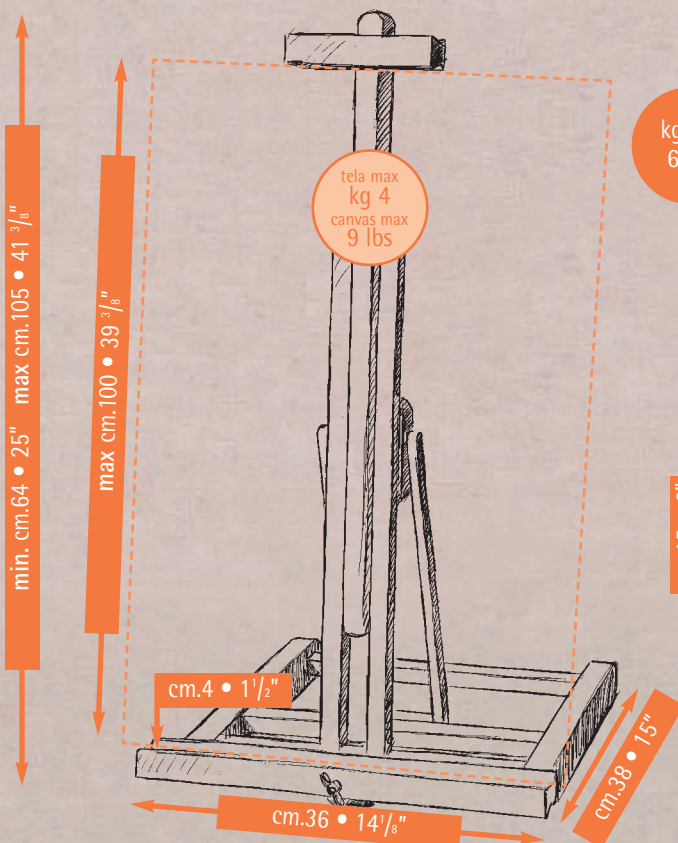

## OIL/WATERCOLOUR

- Constructed of oiled, stain-resistant beech wood
- Canvas holder can be adjusted to any angle between vertical and horizontal
- Variable height adjustment even below the top table level

## HUILE/AQUARELLE

- Construit en hêtre évaporé huilé
- Réglage du porte-châssis sur toutes les positions comprises entre l'horizontale et la verticale
- Réglage de l'hauteur du porte-châssis même au-dessous du niveau de la surface de la table

## ÓLEO/ACUARELA

- Construido en madera de haya evaporada aceitada
- Regulación de la inclinación en cualquier posición entre la horizontal y la vertical
- Regulación de la altura del portalienzos también abajo el nivel de la mesa

## ÖL/AQUARELLMALEREI

- Hergestellt aus geöltem, schmutzabweisendem Buchenholz
- Der Leinwandhalter ist in einen Zeichentisch wandelbar, die Tischneigung ist von waagrecht bis senkrecht stufenlos verstellbar
- Variable Höheneinstellung bis unter die Tischplatte