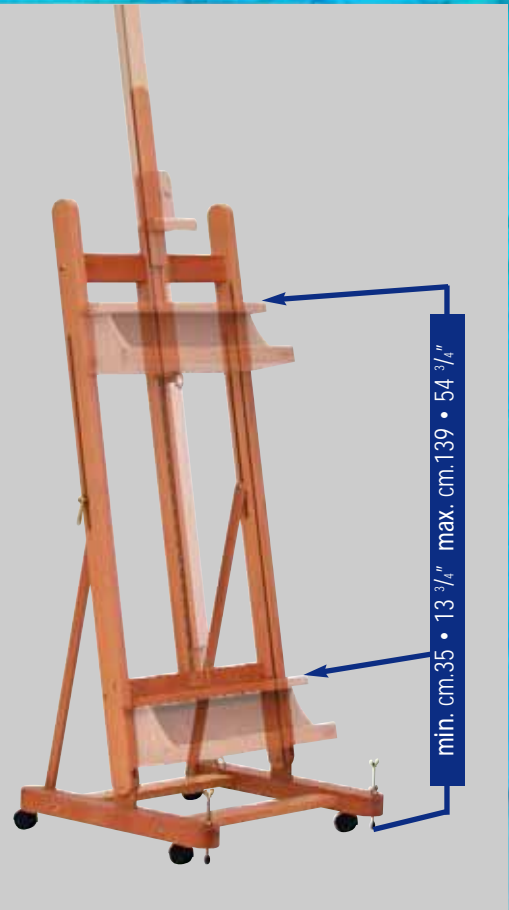

min. cm.35 • 13 3/4" max. cm.139 • 54 3/4"