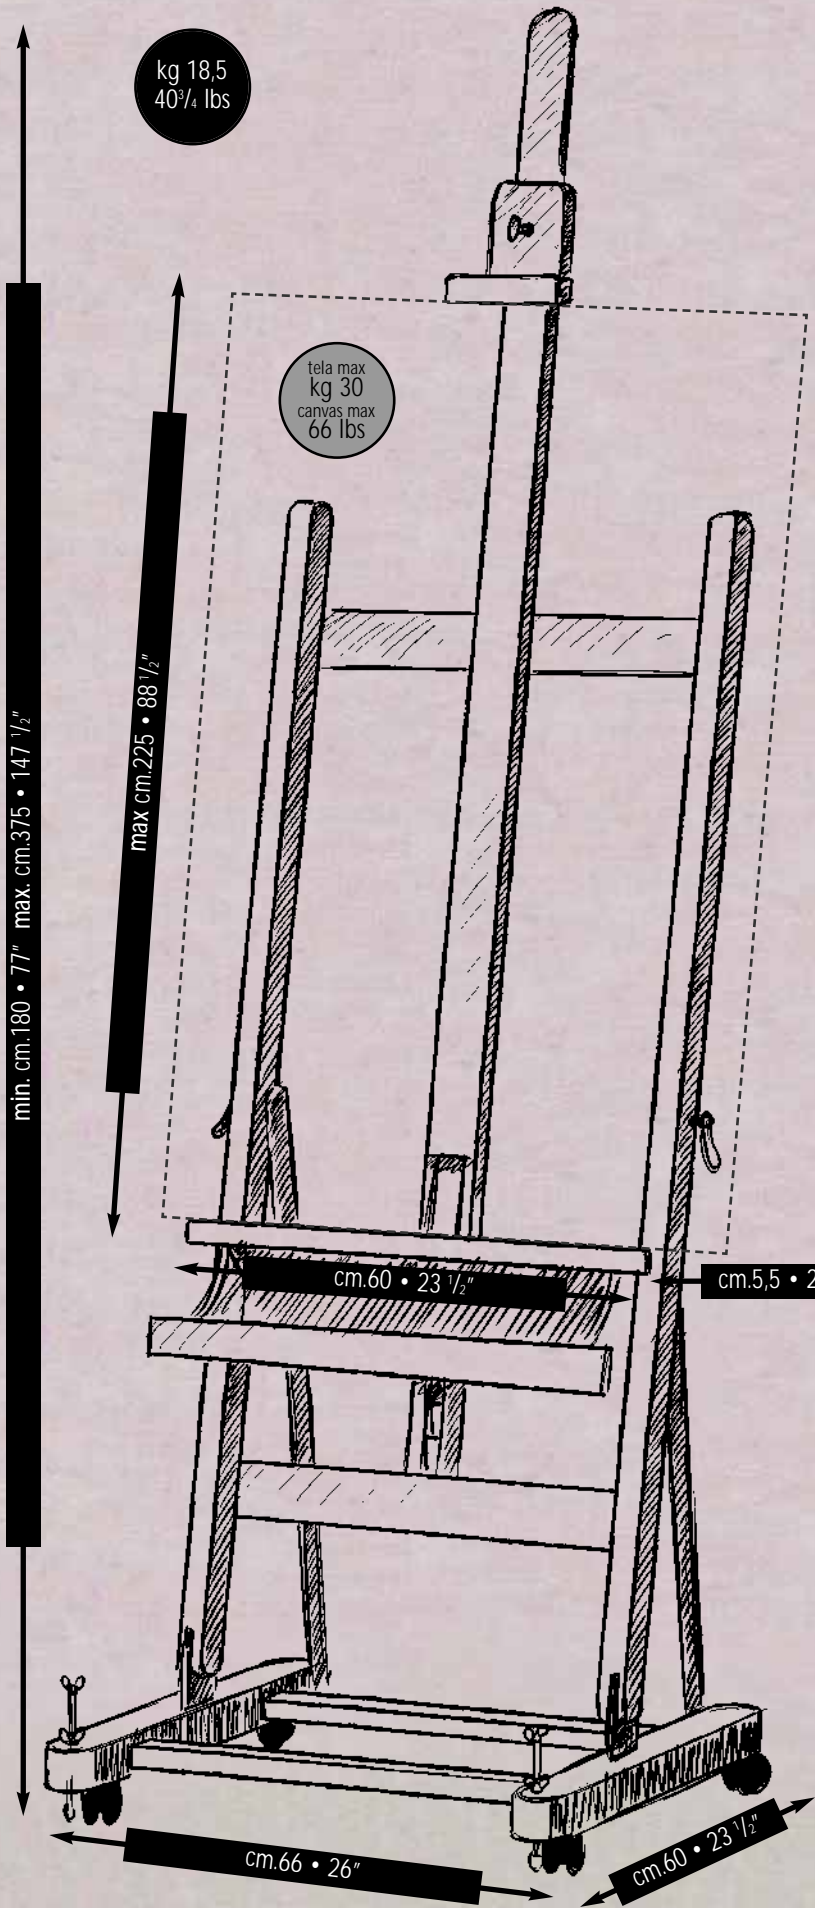

cm.48 x 12,5 x 13 • 18 3/4" x 5" x 5 1/8"